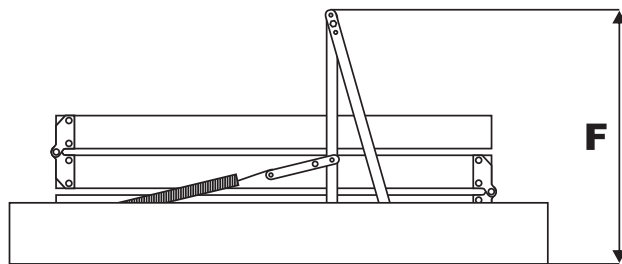

# POLAR

Zateplené víko typ "Sandwich"  
tloušťky 86 mm. Dřevěný rám  
výšky 18 cm a tloušťky 32 mm.  
Dřevěný žebřík se stopkami

Vnější rozměr rámu (AxB):

120 x 60

120 x 70

max. výška podlaží (C)

280 cm

zásah do prostoru (D)

135 cm

poloměr otevření (E)

155 cm

výška zavřených schodu (F)

57 cm

maximální zátěž (G)

150 kg

## STAVBA VÍKA TYPU „ SANDWICH ”

Víko s dvojitým těsněním.  
Z toho jedno dorazové

Protiskluzové drážky  
na stupadlech

Stupeň navíc, který je  
upevněn v rámu a  
usnadňuje výstup

Zavírání - dvoubodové  
zasouvací čepy