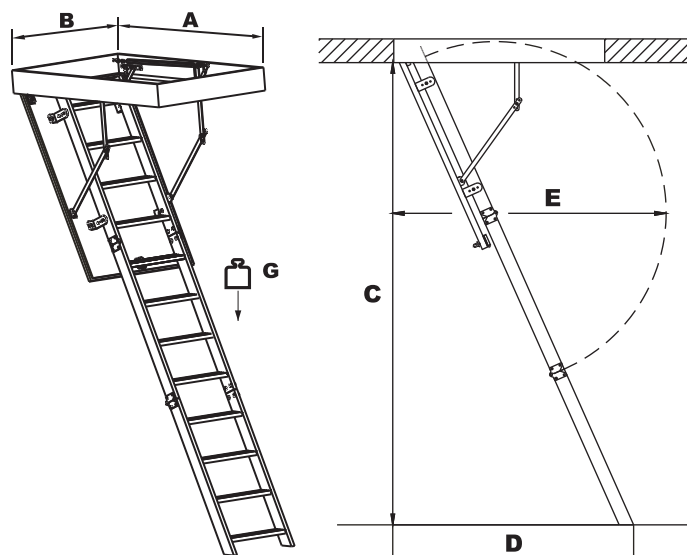

# POLAR

Zateplené víko typ "Sandwich"  
tloušťky 86 mm. Dřevěný rám  
výšky 18 cm a tloušťky 32 mm.  
Dřevěný žebřík se stopkami

Vnější rozměr rámu (AxB):

120 x 60

120 x 70

max. výška podlaží (C)

280 cm

zásah do prostoru (D)

135 cm

poloměr otevření (E)

155 cm

výška zavřených schodu (F)

57 cm

maximální zátěž (G)

150 kg

## STAVBA VÍKA TYPU „ SANDWICH ”

Víko s dvojitým těsněním.  
Z toho jedno dorazové

Protiskluzové drážky  
na stupadlech

Stupeň navíc, který je  
upevněn v rámu a  
usnadňuje výstup

Zavírání - dvoubodové  
zasouvací čepy