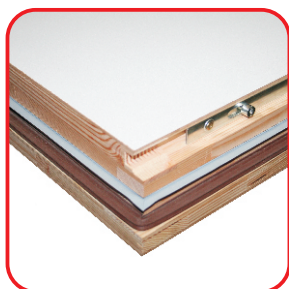

# POLAR

Zateplené víko typ "Sandwich"  
tloušťky 86 mm. Dřevěný rám  
výšky 18 cm a tloušťky 32 mm.  
Dřevěný žebřík se stopkami

Vnější rozměr rámu (AxB):

120 x 60

120 x 70

max. výška podlaží (C)

280 cm

zásah do prostoru (D)

## STAVBA VÍKA TYPU „ SANDWICH ”

Víko s dvojitým těsněním.  
Z toho jedno dorazové

Protiskluzové drážky  
na stupadlech

Stupeň navíc, který je  
upevněn v rámu a  
usnadňuje výstup

Zavírání - dvoubodové  
zasouvací čepy