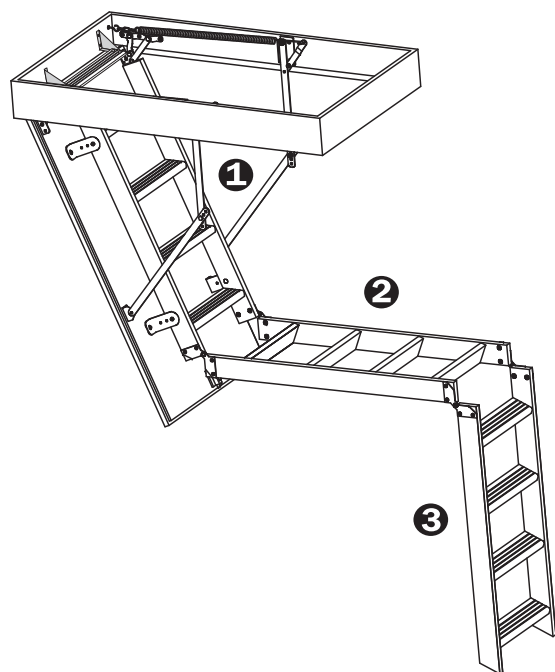

# POLAR

Zateplené víko typ "Sandwich"  
tloušťky 86 mm. Dřevěný rám  
výšky 18 cm a tloušťky 32 mm.  
Dřevěný žebřík se stopkami

Vnější rozměr rámu (AxB):

120 x 60

120 x 70

max. výška podlaží (C)

280 cm

zásah do prostoru (D)

135 cm

poloměr otevření (E)

155 cm

výška zavřených schodu (F)

57 cm

maximální zátěž (G)

150 kg

## STAVBA VÍKA TYPU „ SANDWICH ”

Víko s dvojitým těsněním.  
Z toho jedno dorazové

Protiskluzové drážky  
na stupadlech

Stupeň navíc, který je  
upevněn v rámu a  
usnadňuje výstup

Zavírání - dvoubodové  
zasouvací čepy