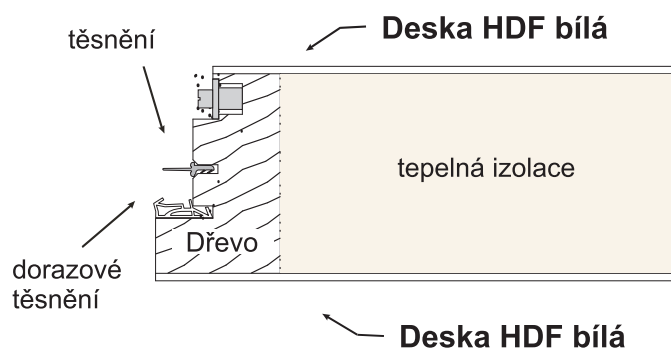

# POLAR

Zateplené víko typ "Sandwich"  
tloušťky 86 mm. Dřevěný rám  
výšky 18 cm a tloušťky 32 mm.  
Dřevěný žebřík se stopkami

Vnější rozměr rámu (AxB):

120 x 60

120 x 70

max. výška podlaží (C)

280 cm

zásah do prostoru (D)

135 cm

poloměr otevření (E)

155 cm

výška zavřených schodu (F)

57 cm

maximální zátěž (G)

150 kg

## STAVBA VÍKA TYPU „ SANDWICH ”

Víko s dvojitým těsněním.  
Z toho jedno dorazové

Protiskluzové drážky  
na stupadlech

Stupeň navíc, který je  
upevněn v rámu a  
usnadňuje výstup

Zavírání - dvoubodové  
zasouvací čepy