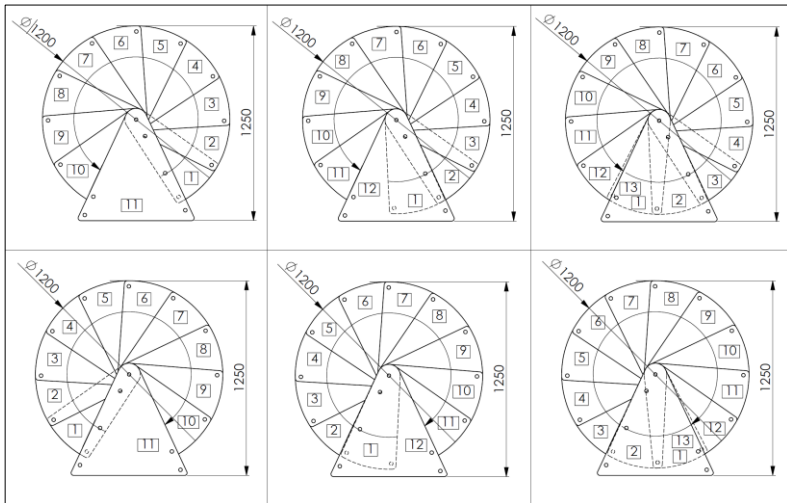

Venezia

gültig ab / valid from

28.04.2023

	Einheit measure	Durchmesser / diameter		
		120	140	160
Außenradius outside radius	mm	600	700	800
max. Geschoßhöhe max. floor height	mm	3055	3055	3055
max. GH mit 1 Höhererweiterung max floor height with 1 height extension	mm	3290	3290	3290
max. GH mit 2 Höhererweiterungen max floor height with 2 height extensions	mm	3525	3525	3525
Auftrittstiefe tread depth	mm	210	236	244
Steigung rise	mm	190-235	190-235	190-235
freie Durchgangsbreite free passage width	mm	486	586	686
Geländerhöhe railing height	mm	1000	1000	1000
Podestbreite platform width	mm	650	750	850
Drehung pro Stufe twist per step	°	30,2	26,2	22,2
Drehung des Podestes rotation of the platform	°	50	50	50
Spindeldurchmesser spindle diameter	mm	108	108	108
Stufenstärke tread thickness	mm	35	35	35
Geländerstabdurchmesser railing rod diameter	mm	22	22	22
Handlaufdurchmesser handrail diameter	mm	40	40	40

Stufen steps	Buche, Buche zu Walnuss gebeizt, Eiche, Buche weiß lackiert beech, beech walnut stained, oak, beech white lacquered
Handlauf handrail	Buche, Buche zu Walnuss gebeizt, Eiche, Buche weiß lackiert beech, beech walnut stained, oak, beech white lacquered
Spindelrohr spindle tube	Stahl pulverbeschichtet in Grau, Schwarz oder Weiß Steel powdercoated in grey, black or white
Geländerstäbe railing rods	Stahl pulverbeschichtet in Grau, Schwarz oder Weiß Steel powdercoated in grey, black or white
Untergurte bottom chords	Edelstahl stainless steel

Montagevarianten / Assembling options

Venezia 120 cm

Venezia 140 cm

Venezia 160 cm