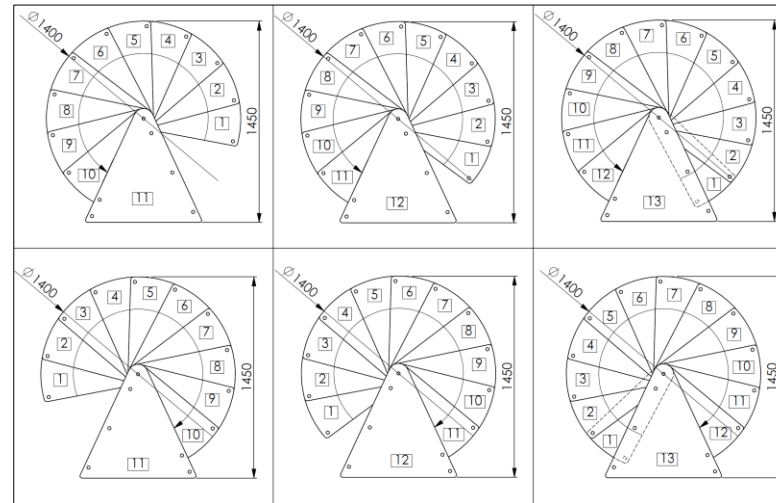

Venezia

gültig ab / valid from

28.04.2023

	Einheit measure	Durchmesser / diameter		
		120	140	160
Außenradius outside radius	mm	600	700	800
max. Geschoßhöhe max. floor height	mm	3055	3055	3055
max. GH mit 1 Höhererweiterung max floor height with 1 height extension	mm	3290	3290	3290
max. GH mit 2 Höhererweiterungen max floor height with 2 height extensions	mm	3525	3525	3525
Auftrittstiefe tread depth	mm	210	236	244
Steigung rise	mm	190-235	190-235	190-235
freie Durchgangsbreite free passage width	mm	486	586	686
Geländerhöhe railing height	mm	1000	1000	1000
Podestbreite platform width	mm	650	750	850
Drehung pro Stufe twist per step	°	30,2	26,2	22,2
Drehung des Podestes rotation of the platform	°	50	50	50
Spindeldurchmesser spindle diameter	mm	108	108	108
Stufenstärke tread thickness	mm	35	35	35
Geländerstabdurchmesser railing rod diameter	mm	22	22	22
Handlaufdurchmesser handrail diameter	mm	40	40	40

Stufen steps	Buche, Buche zu Walnuss gebeizt, Eiche, Buche weiß lackiert beech, beech walnut stained, oak, beech white lacquered
Handlauf handrail	Buche, Buche zu Walnuss gebeizt, Eiche, Buche weiß lackiert beech, beech walnut stained, oak, beech white lacquered
Spindelrohr spindle tube	Stahl pulverbeschichtet in Grau, Schwarz oder Weiß Steel powdercoated in grey, black or white
Geländerstäbe railing rods	Stahl pulverbeschichtet in Grau, Schwarz oder Weiß Steel powdercoated in grey, black or white
Untergurte bottom chords	Edelstahl stainless steel

Montagevarianten / Assembling options

Venezia 120 cm

Venezia 140 cm

Venezia 160 cm