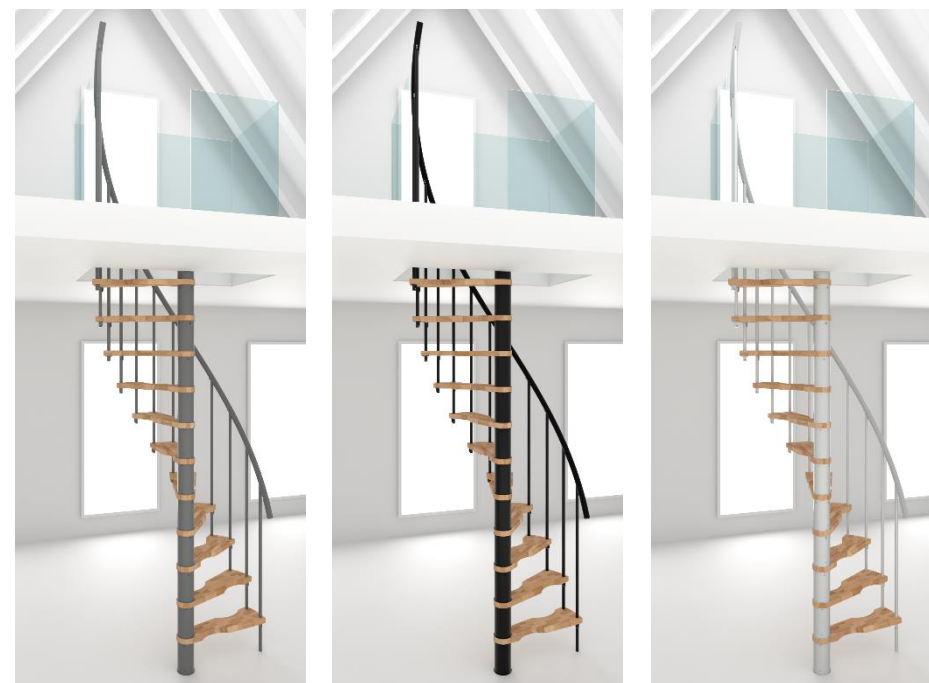

Suono Smart

gültig ab / valid from

26.06.2023

	Einheit measure	Suono Smart 120 x 68	Suono Smart 140 x 78
Rohbaumaß ceiling opening size	mm	1200 x 680	1330 x 780
Außenradius outside radius	mm	600	700
Geschoßhöhe max. Floor to floor height max.	mm	3055	3055
Auftrittstiefe tread depth	mm	96 - 154	106 - 154
Steigung rise	mm	190-235	190-235
freie Durchgangsbreite free passage width	mm	508	609
Geländerhöhe railing height	mm	900	900
Spindeldurchmesser spindle diameter	mm	108	108
Stufenstärke tread strength	mm	35	35
Geländerstabdurchmesser railing rod diameter	mm	22	22
Handlaufdurchmesser handrail diameter	mm	40	40

Stufen steps	Buche lackiert Beech lacquered
Handlauf handrail	PVC grau, schwarz oder weiß PVC grey, black or white
Spindelrohre spindle tubes	Stahl pulverbeschichtet in Grau, Schwarz oder Weiß Steel powdercoated in grey, black or white
Geländerstäbe railing rods	Stahl pulverbeschichtet in Grau, Schwarz oder Weiß Steel powdercoated in grey, black or white