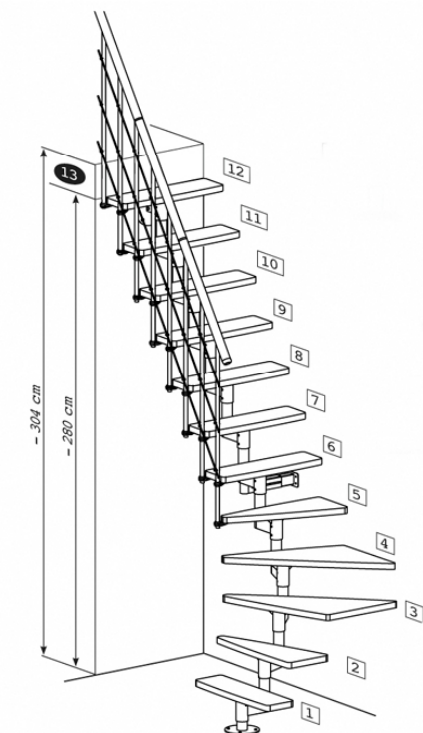

	Jednotky	Style
Základní rozměry basic size	[mm]	přímé rameno 1960x760 1/4 lomené 1900x940
Max. výška podlaží floor height max.	[mm]	3042
Hloubka stupně tread depth	[mm]	163
Nastavitelná výška kroku increase	[mm]	172 - 234
Šířka stupně /ramene free passage width	[mm]	700
Výška zábradlí railing height	[mm]	960 - 1019
Nosný modul central spar	[mm]	100 / 60
Síla stupně stage strenght	[mm]	35
Průměr sloupku zábradlí railing rod diameter	[mm]	22
Průměr madla zábradlí handrail diameter	[mm]	40
Průměr výplně zábradlí lower girder diameter	[mm]	6
Rozestup výplně zábradlí lower girder distance	[mm]	146 - 168

STYLE BUK BROWN	
Stupně steps	Buk masiv - barva + lak solid beech, stained, lacquered
Madlo handrail	Buk masiv - barva + lak solid beech stained, lacquered
Nosná konstrukce central spar	Kov - barva RAL 9006 powdercoated steel
Sloupky zábradlí railing rod	Kov - barva RAL 9006 powdercoated steel
Výplně zábradlí lower girder	Nerez stainless steel
Plastové díly visible plastic parts	Světle šedá barva silver

- 8 137 - 187 cm
- 9 155 - 210 cm
- 10 172 - 234 cm
- 11 189 - 257 cm
- 12 206 - 280 cm
- 13 224 - 304 cm**

Varianty sestavení option