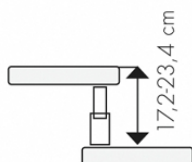

	Jednotky	Style
Základní rozměry basic size	[mm]	přímé rameno 1960x760 1/4 lomené 1900x940
Max. výška podlaží floor height max.	[mm]	3042
Hloubka stupně tread depth	[mm]	163
Nastavitelná výška kroku increase	[mm]	172 - 234
Šířka stupně /ramene free passage width	[mm]	700
Výška zábradlí railing height	[mm]	960 - 1019
Nosný modul central spar	[mm]	100 / 60
Síla stupně stage strenght	[mm]	35
Průměr sloupku zábradlí railing rod diameter	[mm]	22
Průměr madla zábradlí handrail diameter	[mm]	40
Průměr výplně zábradlí lower girder diameter	[mm]	6
Rozestup výplně zábradlí lower girder distance	[mm]	146 - 168

- 8 137 - 187 cm
- 9 155 - 210 cm
- 10 172 - 234 cm
- 11 189 - 257 cm
- 12 206 - 280 cm
- 13 224 - 304 cm**

Varianty sestavení option