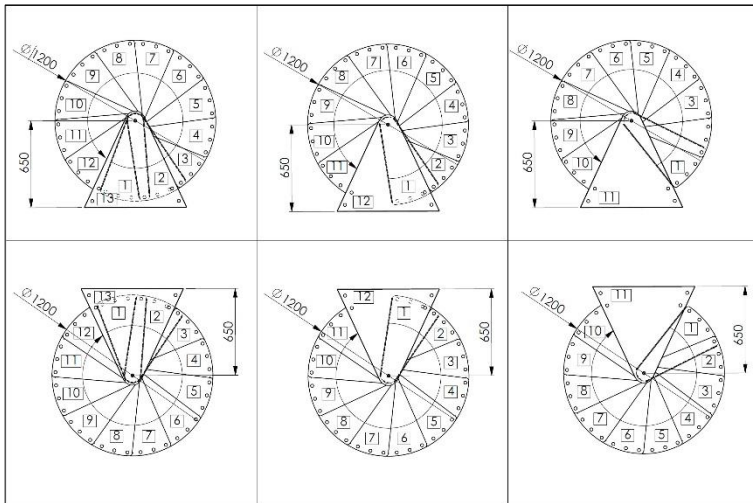

Spino Zink Smart

gültig ab / valid from
07.11.2023

	Einheit measure	Durchmesser / diameter			
		120	140	160	180
Außenradius outside radius	mm	600	700	800	900
max. Geschosshöhe max. floor height	mm	3055	3055	3055	3055
max. GH mit 1 Höhererweiterung max floor height with 1 height extension	mm	3290	3290	3290	3290
max. GH mit 2 Höhererweiterungen max floor height with 2 height extensions	mm	3525	3525	3525	3525
Auftrittstiefe tread depth	mm	196	213	223	233
Steigung rise	mm	190-235	190-235	190-235	190-235
freie Durchgangsbreite free passage width	mm	486	586	686	786
Geländerhöhe railing height	mm	1000	1000	1000	1000
Podestbreite platform width	mm	650	750	850	950
Drehung pro Stufe rotation per step	°	29,6	25	21,9	19,4
Drehung des Podestes rotation of the platform	°	54	54	54	54
Spindeldurchmesser spindle diameter	mm	108	108	108	108
Stufenstärke thickness of steps	mm	4	4	4	4
Geländerstabdurchmesser railing rod diameter	mm	22	22	22	22
Handlaufdurchmesser handrail diameter	mm	40	40	40	40

Montagevarianten / Assembling options

120 cm

140 cm

160 cm

180 cm