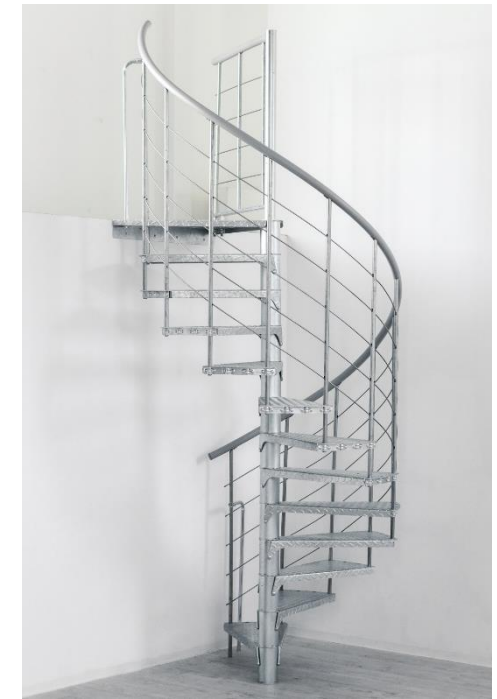

Spino Zink Smart

gültig ab / valid from
07.11.2023

	Einheit measure	Durchmesser / diameter			
		120	140	160	180
Außenradius outside radius	mm	600	700	800	900
max. Geschosshöhe max. floor height	mm	3055	3055	3055	3055
max. GH mit 1 Höhererweiterung max floor height with 1 height extension	mm	3290	3290	3290	3290
max. GH mit 2 Höhererweiterungen max floor height with 2 height extensions	mm	3525	3525	3525	3525
Auftrittstiefe tread depth	mm	196	213	223	233
Steigung rise	mm	190-235	190-235	190-235	190-235
freie Durchgangsbreite free passage width	mm	486	586	686	786
Geländerhöhe railing height	mm	1000	1000	1000	1000
Podestbreite platform width	mm	650	750	850	950
Drehung pro Stufe rotation per step	°	29,6	25	21,9	19,4
Drehung des Podestes rotation of the platform	°	54	54	54	54
Spindeldurchmesser spindle diameter	mm	108	108	108	108
Stufenstärke thickness of steps	mm	4	4	4	4
Geländerstabdurchmesser railing rod diameter	mm	22	22	22	22
Handlaufdurchmesser handrail diameter	mm	40	40	40	40

Stufen steps	Stahl feuerverzinkt galvanised steel
Handlauf handrail	Kunststoffhandlauf PVC handrail
Spindelrohr und Geländerstäbe spindle tube and railing rods	Stahl feuerverzinkt galvanised steel
Untergurte bottom chords	Edelstahl stainless steel
Stufenanzahl number of steps	12 + 1 Podest 12 + 1 platform

Montagevarianten / Assembling options

120 cm

140 cm

160 cm

180 cm