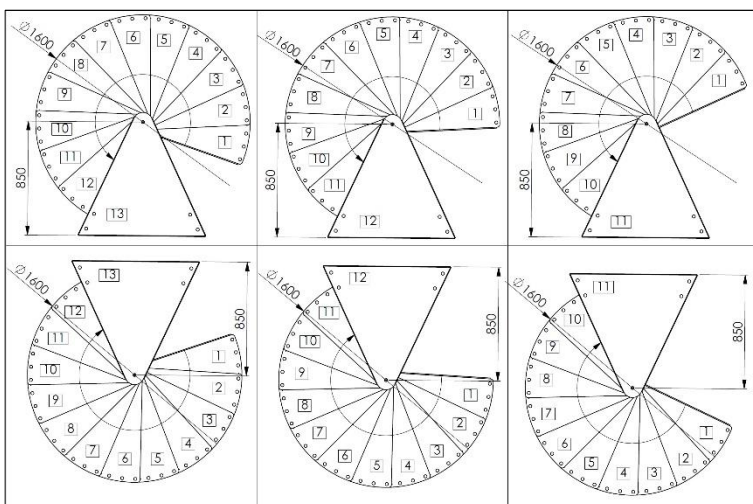

Montagevarianten / Assembling options

120 cm

140 cm

160 cm

180 cm