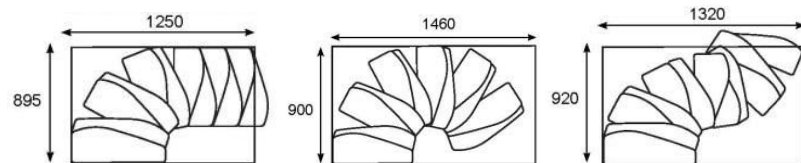

Technický list:

Nizza

platnost

od:

26.03.2020

	Jednotka	
Základní rozměr	[mm]	1425
Max. výška podlaží	[mm]	2940
Max. výška podlaží (+ stupeň navíc)	[mm]	3150
Hloubka stupně	[mm]	210
Výška stupně (nastavitelná)	[mm]	175 - 228
Šířka průchodu	[mm]	600
Výška zábradlí	[mm]	900
Počet stupňů (základ)		12
Konstrukce	[mm]	100 / 60
Síla stupně	[mm]	35
Průměr prutů	[mm]	6
Průměr madla	[mm]	40