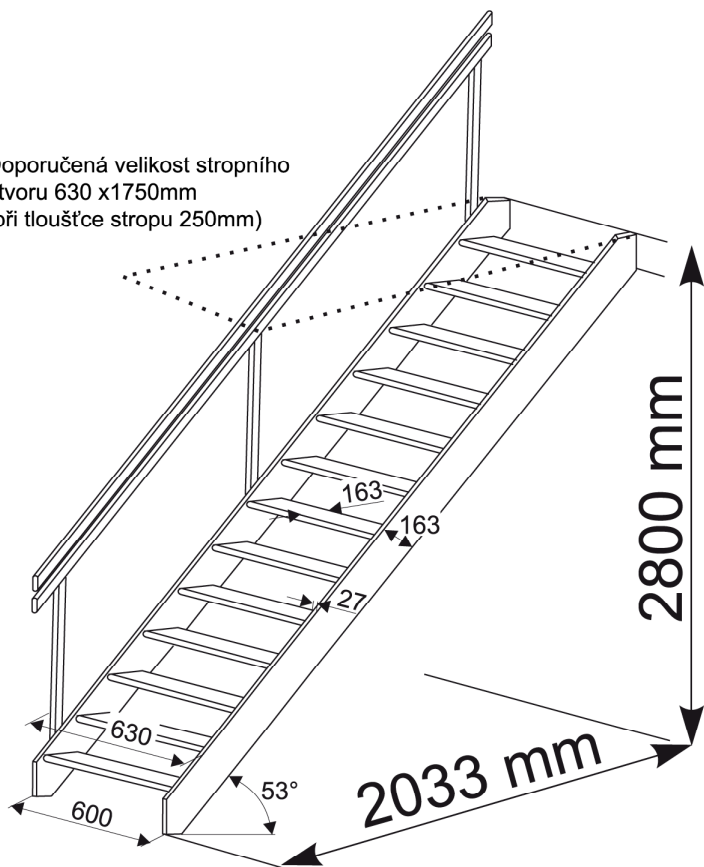

Doporučená velikost stropního otvoru 630 x 1750mm  
(při tloušťce stropu 250mm)

# BORAS

A 4 Stk

B 38 Stk  
Spax 5 x 40

C 8 Stk  
Spax 4,5 x 60

D 8 Stk  
Spax 4,5 x 25

E 8 Stk  
Dübel S8