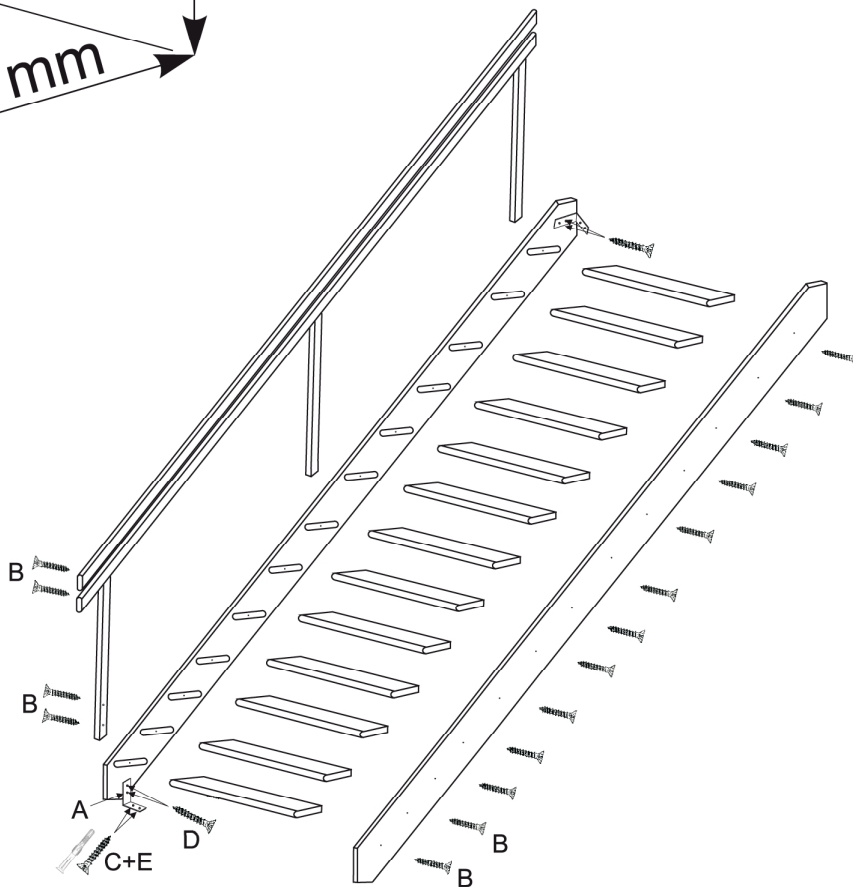

Doporučená velikost stropního otvoru 630 x 1750mm  
(při tloušťce stropu 250mm)

# BORAS

A 4 Stk

B 38 Stk  
Spax 5 x 40

C 8 Stk  
Spax 4,5 x 60

D 8 Stk  
Spax 4,5 x 25

E 8 Stk  
Dübel S8