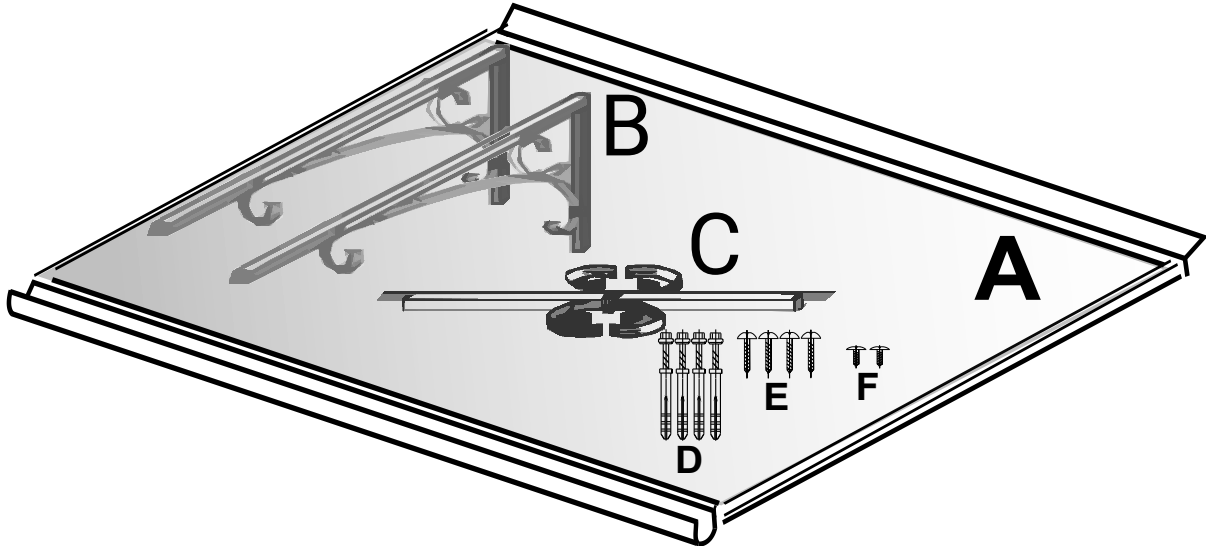

CANOPY 120X90 / 160X90 RETRO

ca. 20min

Dystrybutor: **ROBELIT**[®]

Robelit Sp. z o.o.; ul. Legionów 79, 42-200 Częstochowa
tel. +048/34/377 42 98, fax +048/34/377 42 99
www.robelit.pl e-mail: info@robelit.pl