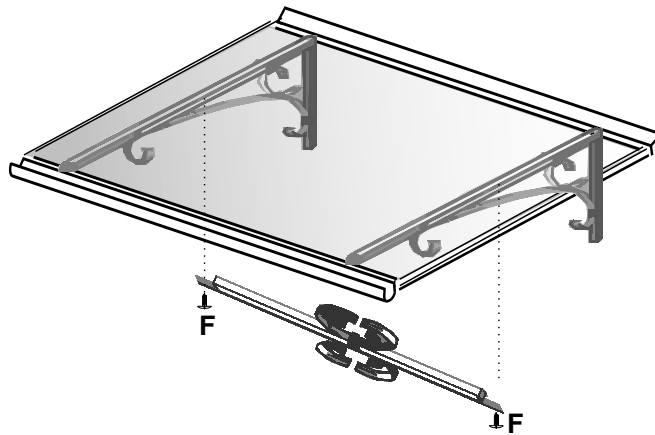

CANOPY 120X90 / 160X90 RETRO

ca. 20min

Dystrybutor: **ROBELIT**[®]

Robelit Sp. z o.o.; ul. Legionów 79, 42-200 Częstochowa
tel. +048/34/377 42 98, fax +048/34/377 42 99
www.robelit.pl e-mail: info@robelit.pl