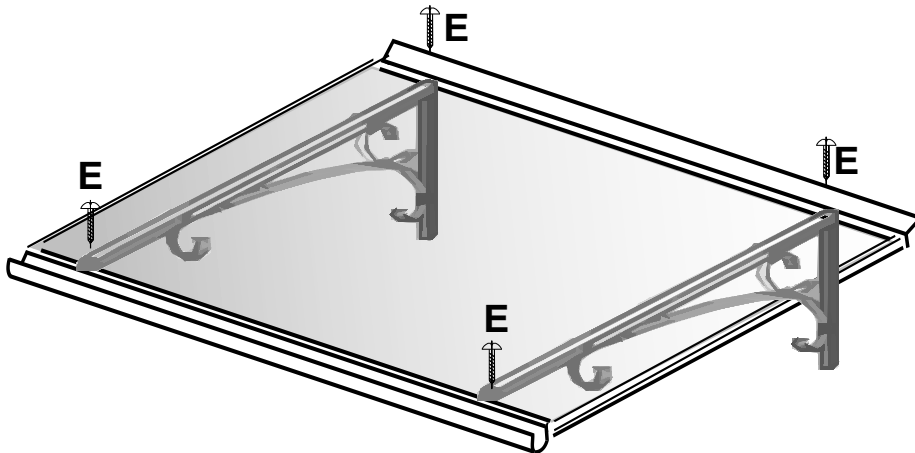

CANOPY 120X90 / 160X90 RETRO

ca. 20min

Dystrybutor: **ROBELIT**[®]

Robelit Sp. z o.o.; ul. Legionów 79, 42-200 Częstochowa
tel. +048/34/377 42 98, fax +048/34/377 42 99
www.robelit.pl e-mail: info@robelit.pl