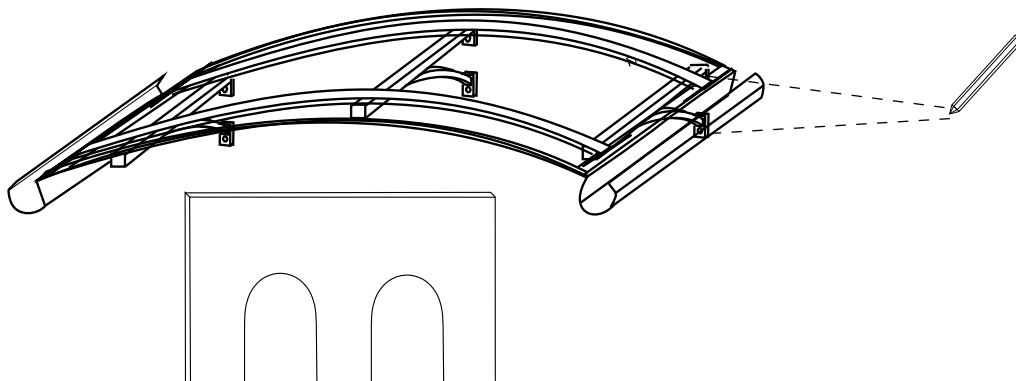

CANOPY

158x90

Dystrybutor: **ROBELIT**[®]

Robelit Sp. z o.o.; ul. Legionów 79, 42-200 Częstochowa
tel. +048/34/377 42 98, fax +048/34/377 42 99
www.robelit.pl e-mail: info@robelit.pl