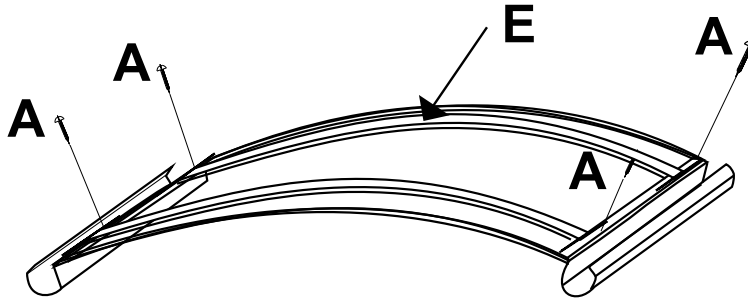

CANOPY

158x90

Dystrybutor: **ROBELIT**[®]

Robelit Sp. z o.o.; ul. Legionów 79, 42-200 Częstochowa
tel. +048/34/377 42 98, fax +048/34/377 42 99
www.robelit.pl e-mail: info@robelit.pl