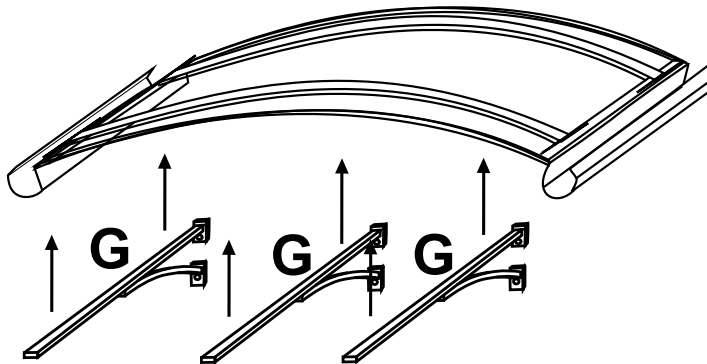

CANOPY

158x90

Dystrybutor: **ROBELIT**[®]

Robelit Sp. z o.o.; ul. Legionów 79, 42-200 Częstochowa
tel. +048/34/377 42 98, fax +048/34/377 42 99
www.robelit.pl e-mail: info@robelit.pl