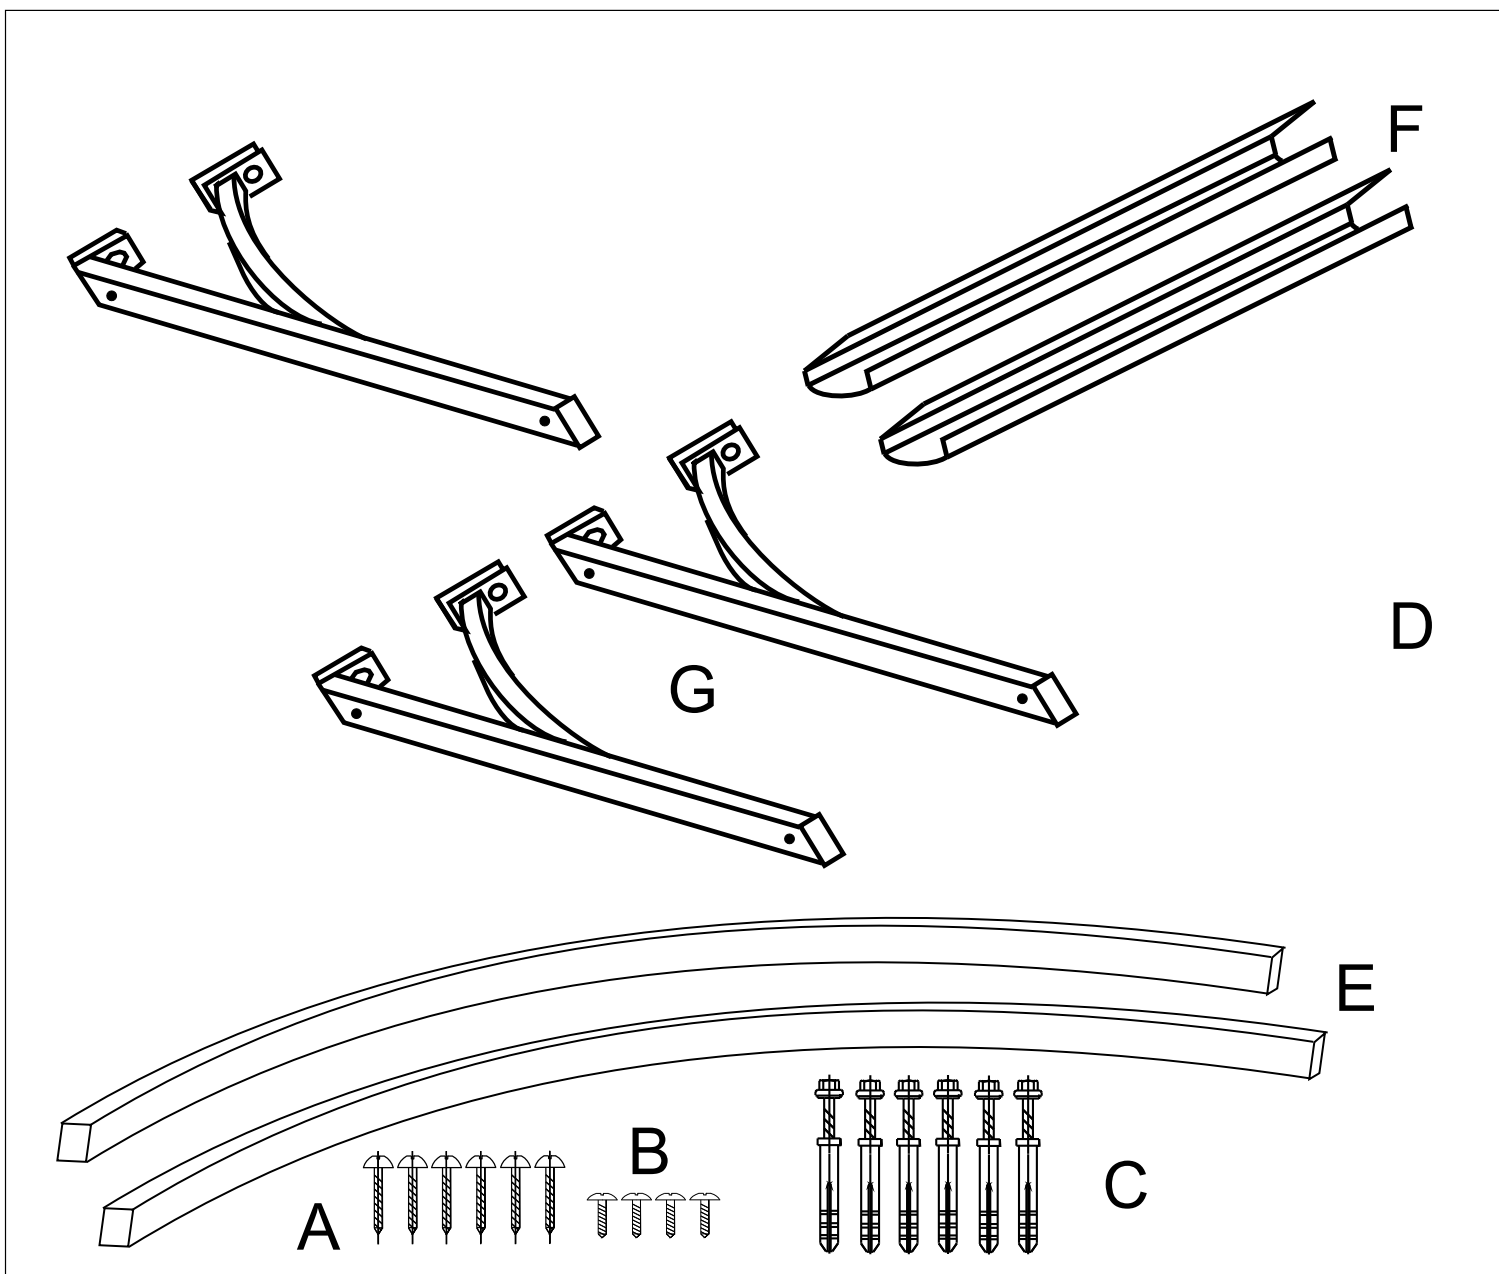

CANOPY

158x90

Dystrybutor: **ROBELIT**[®]

Robelit Sp. z o.o.; ul. Legionów 79, 42-200 Częstochowa
tel. +048/34/377 42 98, fax +048/34/377 42 99
www.robelit.pl e-mail: info@robelit.pl