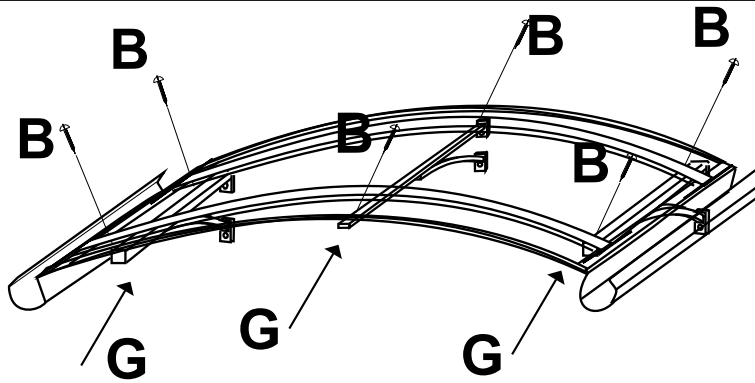

CANOPY

158x90

Dystrybutor: **ROBELIT**[®]

Robelit Sp. z o.o.; ul. Legionów 79, 42-200 Częstochowa
tel. +048/34/377 42 98, fax +048/34/377 42 99
www.robelit.pl e-mail: info@robelit.pl