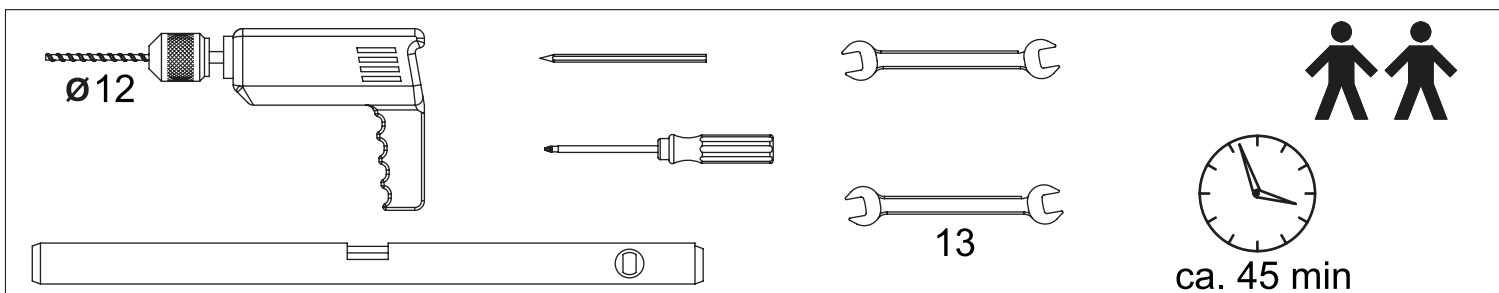

CANOPY

158x90

Dystrybutor: **ROBELIT**[®]

Robelit Sp. z o.o.; ul. Legionów 79, 42-200 Częstochowa
tel. +048/34/377 42 98, fax +048/34/377 42 99
www.robelit.pl e-mail: info@robelit.pl